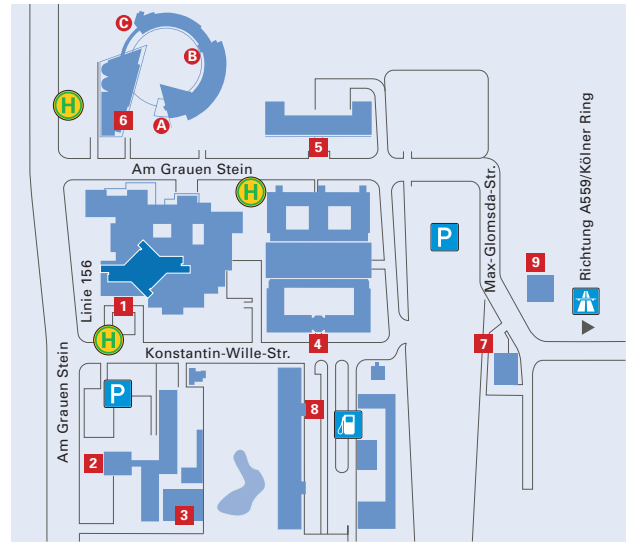

Ohne Umwege zu uns!

- 1 Empfang Hauptverwaltung
- 2 Eingang TÜV Rheinland Haus
- 3 Photovoltaik-Labor
- 4 Empfang Atrium
- 5 Empfang Glasbau
- 6 Seminarzentrum/Rundbau, Eingänge A, B, C
- 7 TÜV Rheinland Kfz-Prüfstelle
- 8 Empfang Seehaus
- 9 Kfz-Zulassungsservice, TÜV Rheinland Plus

Mit Bus und Bahn.

AB KÖLN HBF

Sie fahren mit den U-Bahnen 16 oder 18 bis zur Haltestelle Neumarkt. Dort steigen Sie in die Straßenbahnlinie 7 Richtung Zündorf und fahren bis Raiffeisenstraße, ca. 7 Min. Fußweg. Alternativ können Sie ab Neumarkt auch mit der Straßenbahnlinie 1 oder 9 Richtung Bensberg bzw. Königforst bis zum Bahnhof Deutz fahren.

AB BAHNHOF DEUTZ (BF DEUTZ/LANXESS ARENA)

Sie fahren mit dem Bus 196 direkt zum TÜV Rheinland.

ABFAHRTSZEIT DER LINIE 196 (CA. ALLE 20 MIN.)

AB	BF DEUTZ / ARENA	AM GRAUEN STEIN
Mo – Do	6.32 – 8.52 Uhr	6.39 – 8.39 Uhr
	15.15 – 18.15 Uhr	15.02 – 18.22 Uhr
Fr	6.32 – 8.52 Uhr	6.39 – 8.39 Uhr
	12.15 – 17.15 Uhr	12.02 – 17.22 Uhr

Mit dem Auto.

FERNVERKEHR

Sie fahren den Kölner Autobahnring auf die A 4 bis zum AB-Kreuz Köln-Gremberg, anschließend auf die A 559 in Richtung Köln-Deutz bis zur Ausfahrt Köln-Kalk/-Poll; über die Rolshover Straße, Max-Glomsda-Straße und Am Grauen Stein zum Ziel.