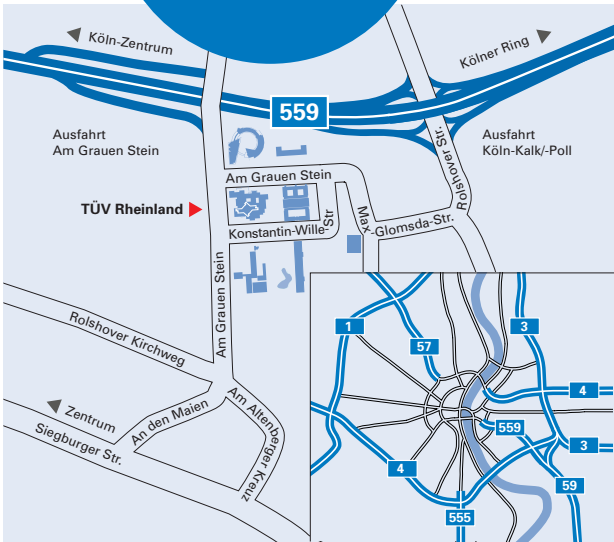

- 1 Empfang Hauptverwaltung
- 2 Eingang TÜV Rheinland Haus
- 3 Photovoltaik-Labor
- 4 Empfang Atrium
- 5 Empfang Glasbau
- 6 Seminarzentrum/Rundbau, Eingänge A, B, C
- 7 TÜV Rheinland Kfz-Prüfstelle
- 8 Empfang Seehaus
- 9 Kfz-Zulassungsservice, TÜV Rheinland Plus

Mit Bus und Bahn.

AB KÖLN HBF

Sie fahren mit den U-Bahnen 16 oder 18 bis zur Haltestelle Neumarkt. Dort steigen Sie in die Straßenbahnlinie 7 Richtung Zündorf und fahren bis Raiffeisenstraße, ca. 7 Min. Fußweg. Alternativ können Sie ab Neumarkt auch mit der Straßenbahnlinie 1 oder 9 Richtung Bensberg bzw. Königforst bis zum Bahnhof Deutz fahren.

AB BAHNHOF DEUTZ (BF DEUTZ/LANXESS ARENA)

Sie fahren mit dem Bus 196 direkt zum TÜV Rheinland.

ABFAHRTSZEIT DER LINIE 196 (CA. ALLE 20 MIN.)

AB	BF DEUTZ / ARENA	AM GRAUEN STEIN
Mo – Do	6.32 – 8.52 Uhr	6.39 – 8.39 Uhr
	15.15 – 18.15 Uhr	15.02 – 18.22 Uhr
Fr	6.32 – 8.52 Uhr	6.39 – 8.39 Uhr
	12.15 – 17.15 Uhr	12.02 – 17.22 Uhr

Mit dem Auto.

FERNVERKEHR

Sie fahren den Kölner Autobahnring auf die A 4 bis zum AB-Kreuz Köln-Gremberg, anschließend auf die A 559 in Richtung Köln-Deutz bis zur Ausfahrt Köln-Kalk/-Poll; über die Rolshover Straße, Max-Glomsda-Straße und Am Grauen Stein zum Ziel.

NAHVERKEHR

Ortskundige können auch den direkten Weg durch die Innenstadt wählen; über eine der Rheinbrücken in Richtung Flughafen Köln/Bonn auf die A 559 bis zur Ausfahrt: Am Grauen Stein oder Köln-Kalk/-Poll. Zieleingabe bei Navigationssystemen: Konstantin-Wille-Straße, Köln-Poll

TÜV Rheinland · Konstantin Wille Straße 4-6
51105 Köln · Tel. +49 221 806-0